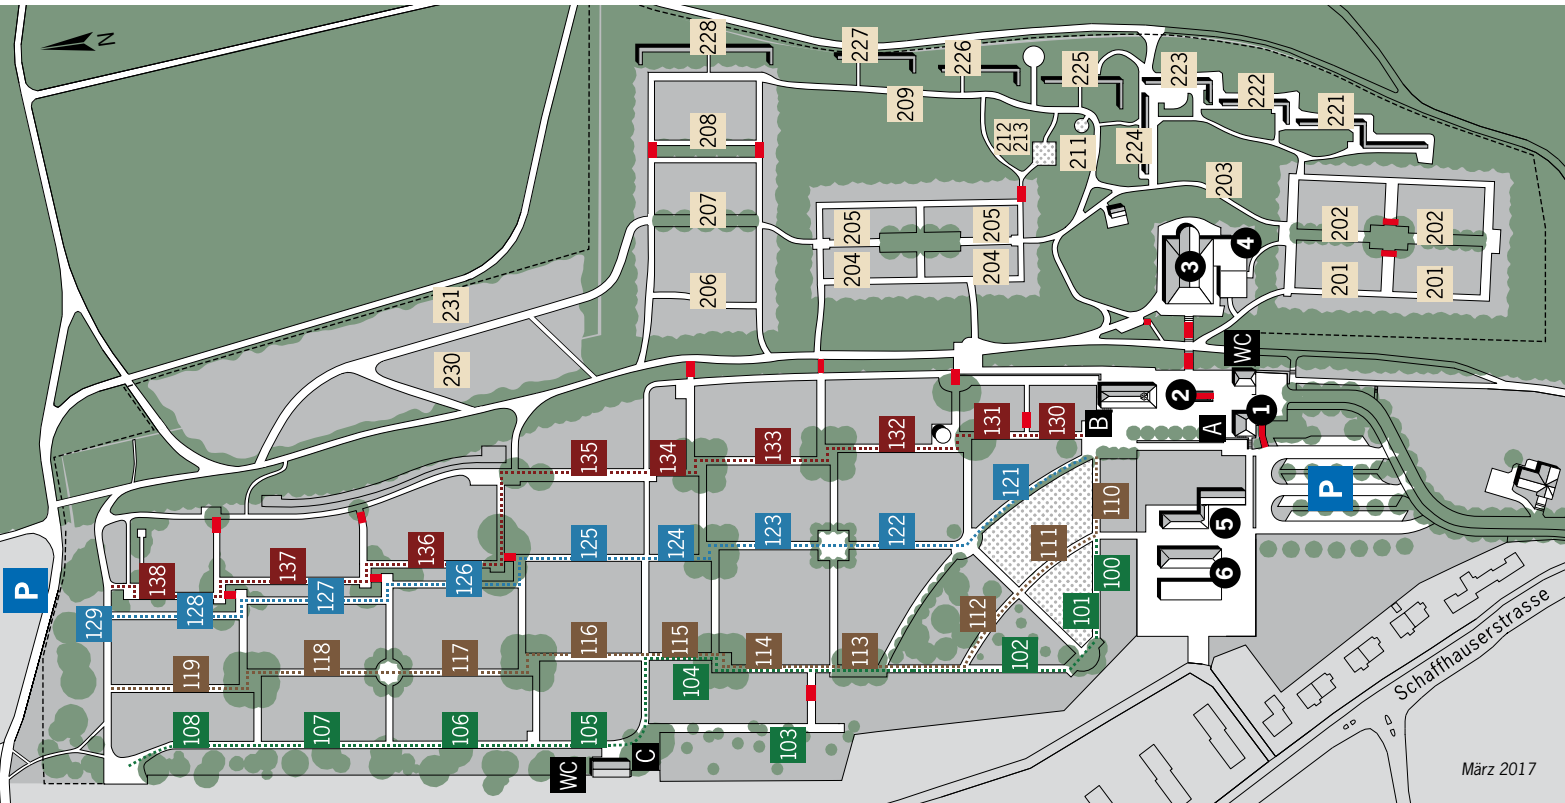

Stadt Winterthur

**A B C** Besammlungspunkt

**1** Friedhofverwaltung/Auskunft

**2** Aufbahnhungshalle

**3** Abdankungskapelle

**4** Krematorium

**5** Blumenladen

**6** Werkgebäude/-hof

■ Treppen

Kindergräber 110/130/131

Baumgräber 129/203/209/230/231

Gemeinschaftsgräber Wald 211–213

Gemeinschaftsgräber Birkenhain 101/111

Grab der letzten Ruhestätte 205

Grabfeld für Muslime 103

Wiesengrabfeld 122

Gemeinschaftsbäume 231

Auf dem Gelände des Friedhof Rosenberg herrscht allgemeines Fahr- und Hundeverbot

Anschluss A1  
Winterthur-Ohringen

Stadt Winterthur